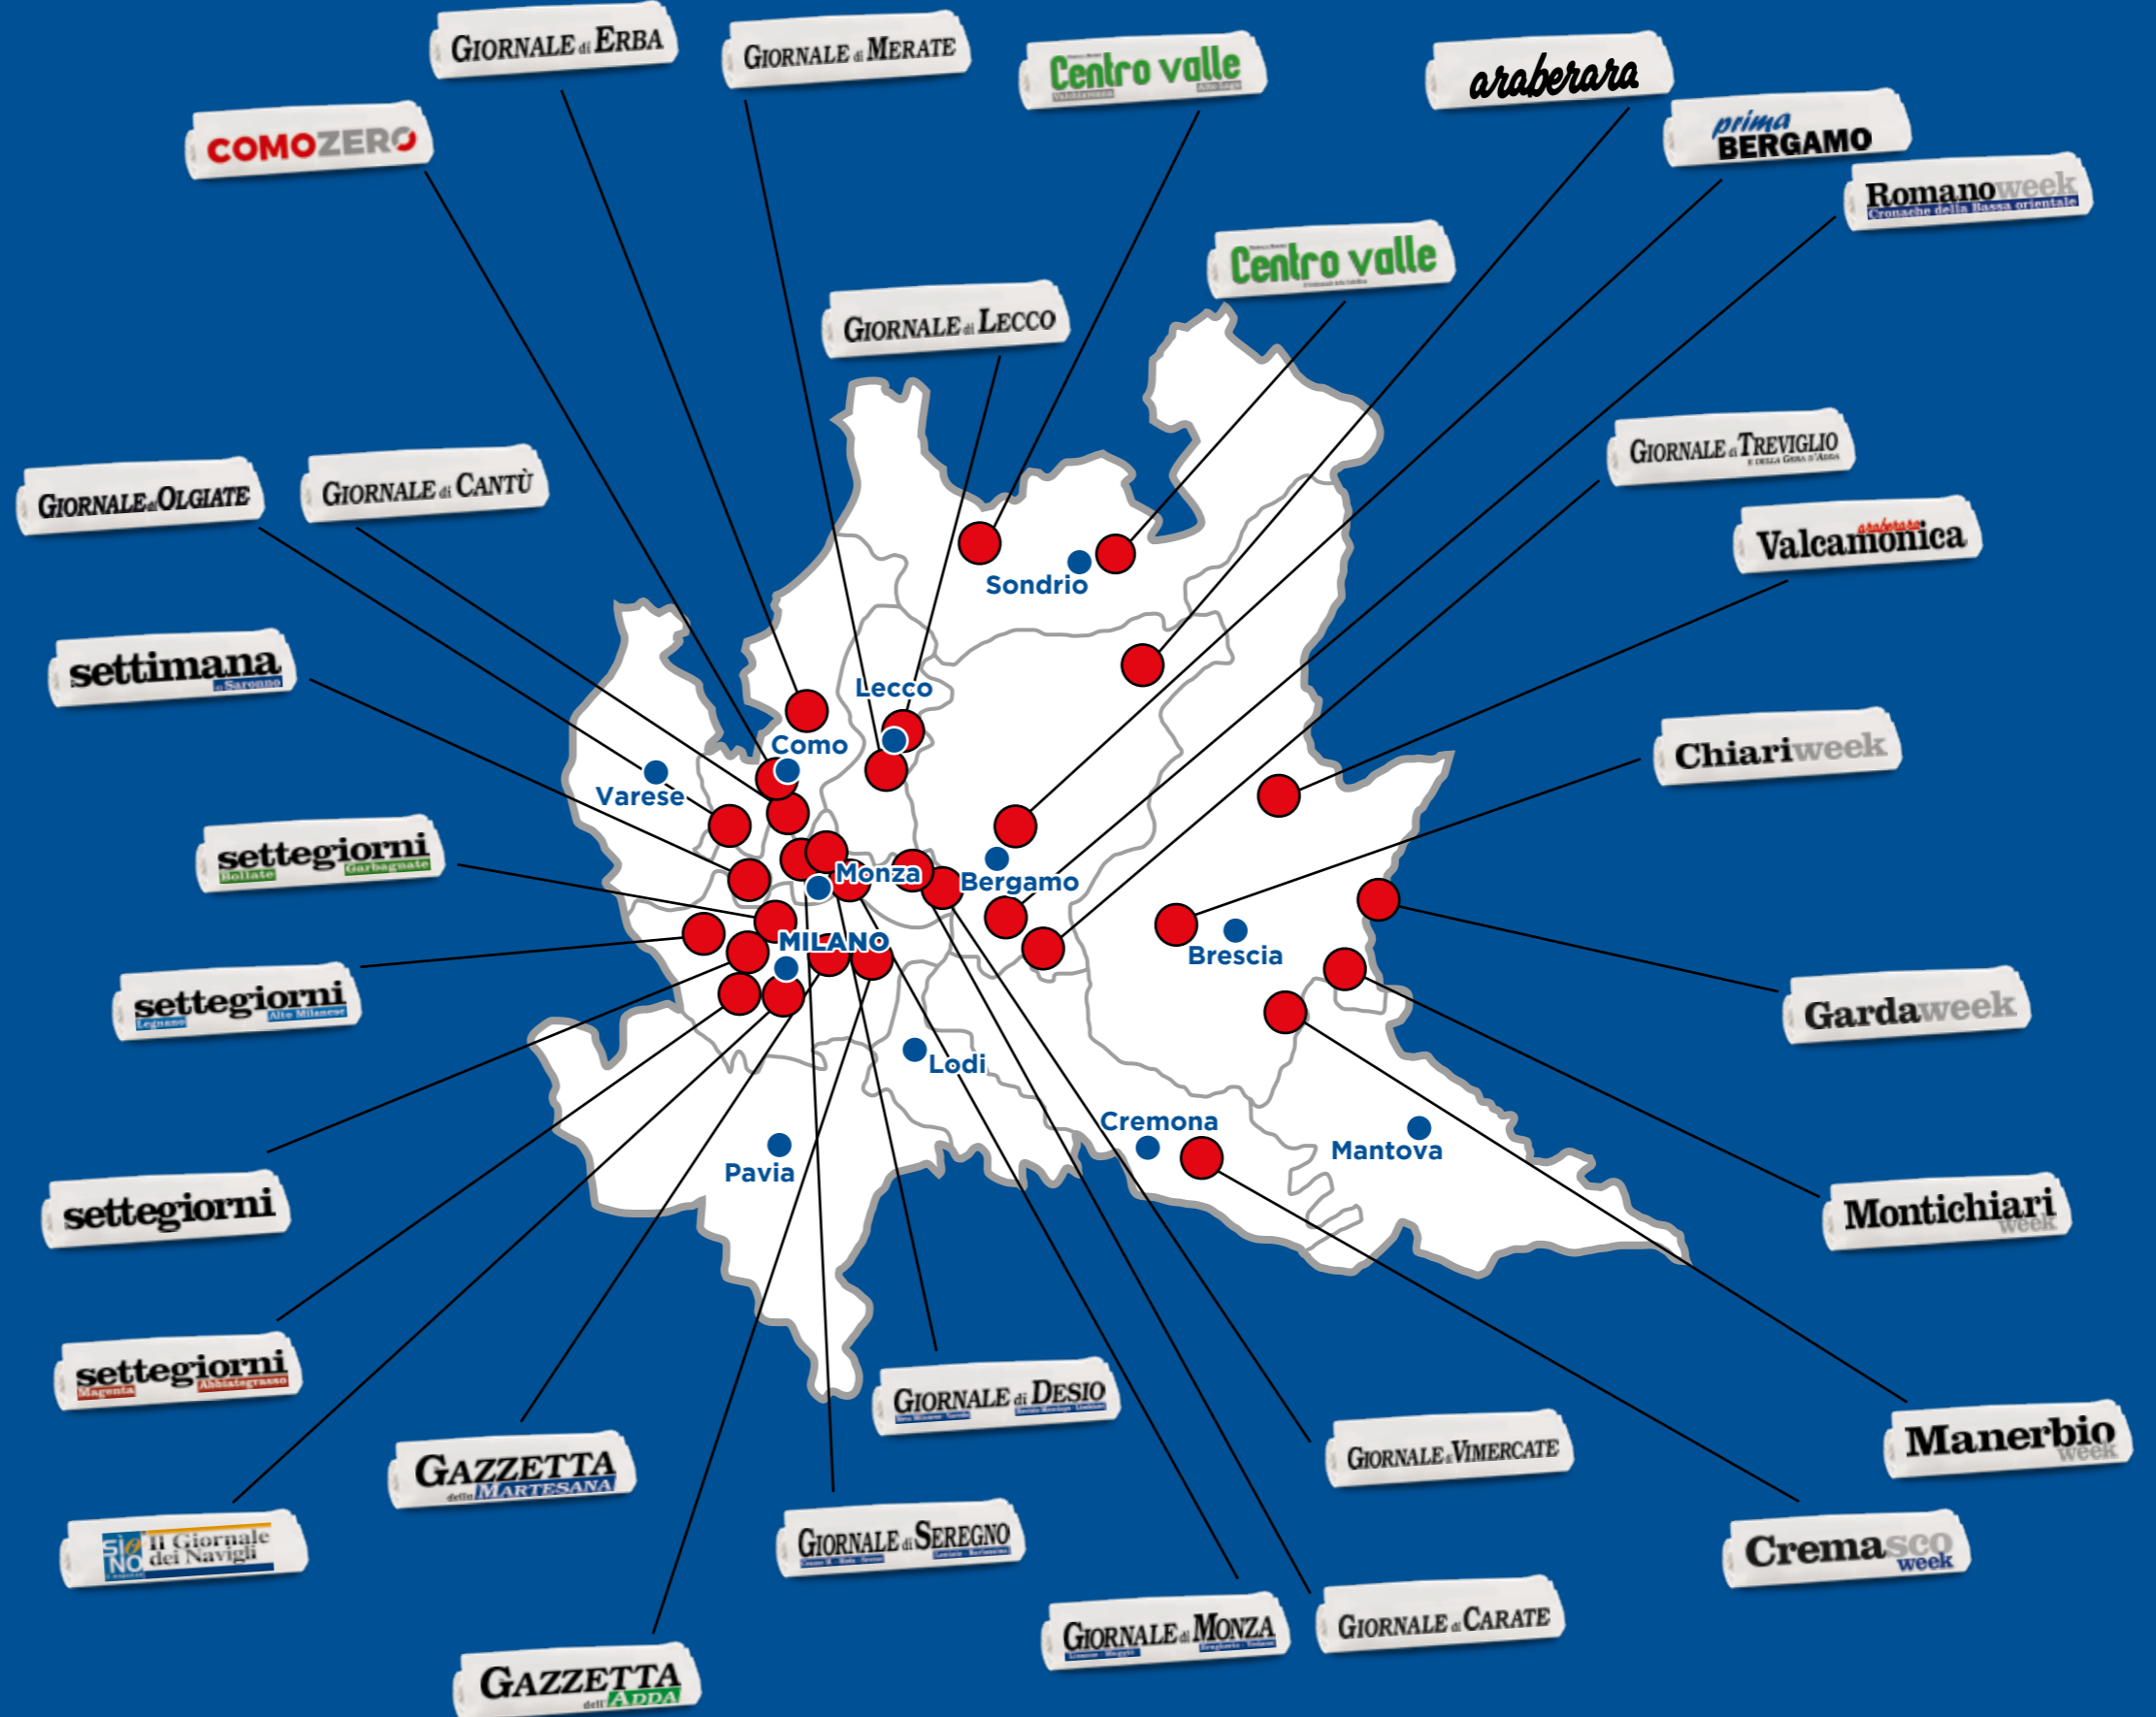

LIGURIA

Riviera
il Levante

VALLE D'AOSTA

la Vallée
 NOTIZIE

CROSS REGIONALE

(Lombardia, Piemonte, Liguria)

Corriere dei Territori
 edizione Nordovest

In allegato a 38 settimanali del gruppo

notizie prodotte mese

Il Corriere dei Territori - edizione Nordovest è un settimanale cross regionale che celebra l'energia e l'eccellenza di Lombardia, Piemonte e Liguria. Ogni settimana, in allegato gratuito con 38 settimanali del gruppo, offre contenuti di qualità su politica, economia, salute, mobilità, turismo e grandi eventi, mettendo in luce storie di successo e le eccellenze delle tre regioni.

CIRCUITO SONDRIO 15.300 **Giorno di uscita**

Centrovalle	13.300	Sabato
Centrovalle Valchiavenna Alto Lario	2.000	Sabato

VARESE 7.700 **Giorno di uscita**

La Settimana	7.700	Venerdì
--------------	-------	---------

Circuito *Piemonte* e *Valle d'Aosta*

PIEMONTE 193.700

ASTI	17.100	Giorno di uscita
La Nuova Provincia di Asti	17.100	Martedì

CIRCUITO BIELLA	49.600	Giorno di uscita
Eco di Biella	24.800	Lun - Gio
La Nuova Provincia di Biella.it	24.800	Mer - Sab