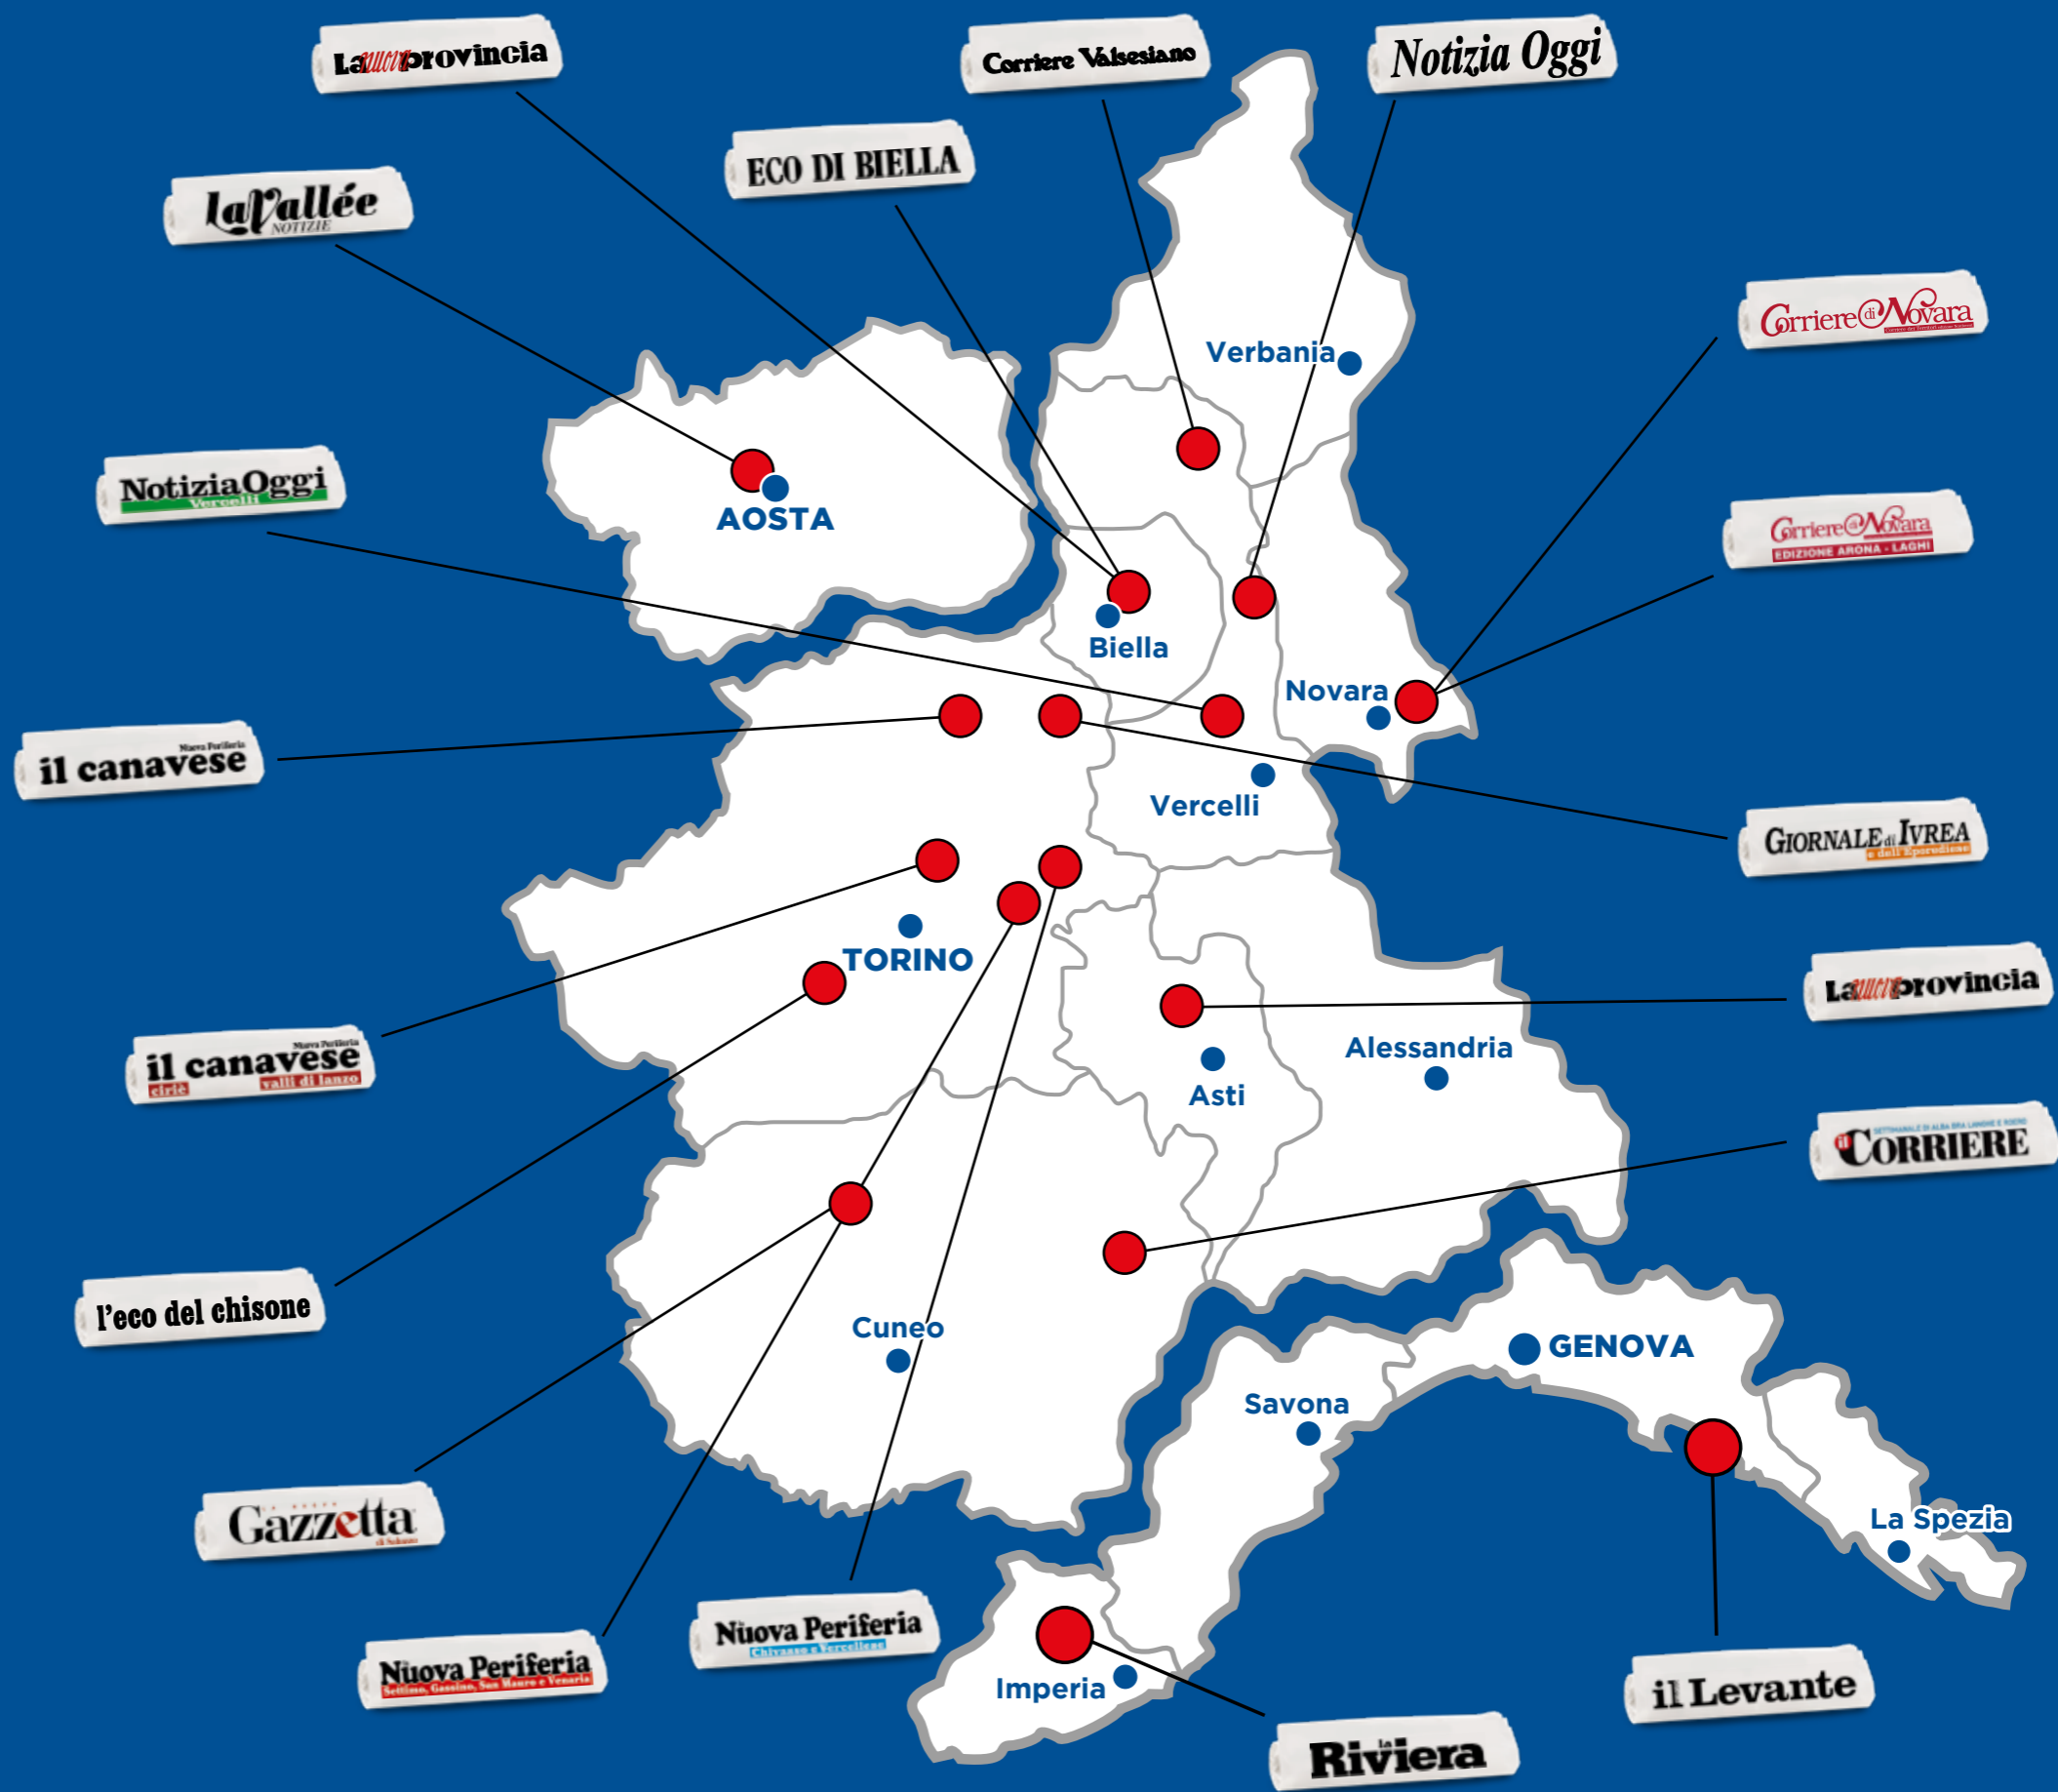

notizie prodotte mese

Il Corriere dei Territori - edizione Nordovest è un settimanale cross regionale che celebra l'energia e l'eccellenza di Lombardia, Piemonte e Liguria. Ogni settimana, in allegato gratuito con 38 settimanali del gruppo, offre contenuti di qualità su politica, economia, salute, mobilità, turismo e grandi eventi, mettendo in luce storie di successo e le eccellenze delle tre regioni.

Circuito *Piemonte* e *Valle d'Aosta*

PIEMONTE 193.700

ASTI	17.100	Giorno di uscita
La Nuova Provincia di Asti	17.100	Martedì

CIRCUITO BIELLA	49.600	Giorno di uscita
Eco di Biella	24.800	Lun - Gio
La Nuova Provincia di Biella.it	24.800	Mer - Sab

CIRCUITO VERCELLI	23.700	Giorno di uscita
Corriere Valsesiano	6.900	Venerdì
Notizia Oggi Borgosesia	12.000	Lun - Gio
Notizia Oggi Vercelli	4.800	Lunedì

CIRCUITO TORINO	60.100	Giorno di uscita
Il Canavese Ciriè	5.700	Mercoledì
Il Canavese Rivarolo	7.600	Mercoledì
Giornale di Ivrea	3.700	Mercoledì
L'Eco del Chisone	23.800	Mercoledì
La Nuova Periferia di Chivasso	11.800	Mercoledì
La Nuova Periferia di Settimo	7.500	Martedì

VALLE D'AOSTA 13.300

		Giorno di uscita
La Vallée Notizie	13.300	Sabato

LIGURIA 9.500

GENOVA	4.300	Giorno di uscita
Il Nuovo Levante	4.300	Giovedì

IMPERIA	5.200	Giorno di uscita
La Riviera	5.200	Giovedì

www.netweek.it