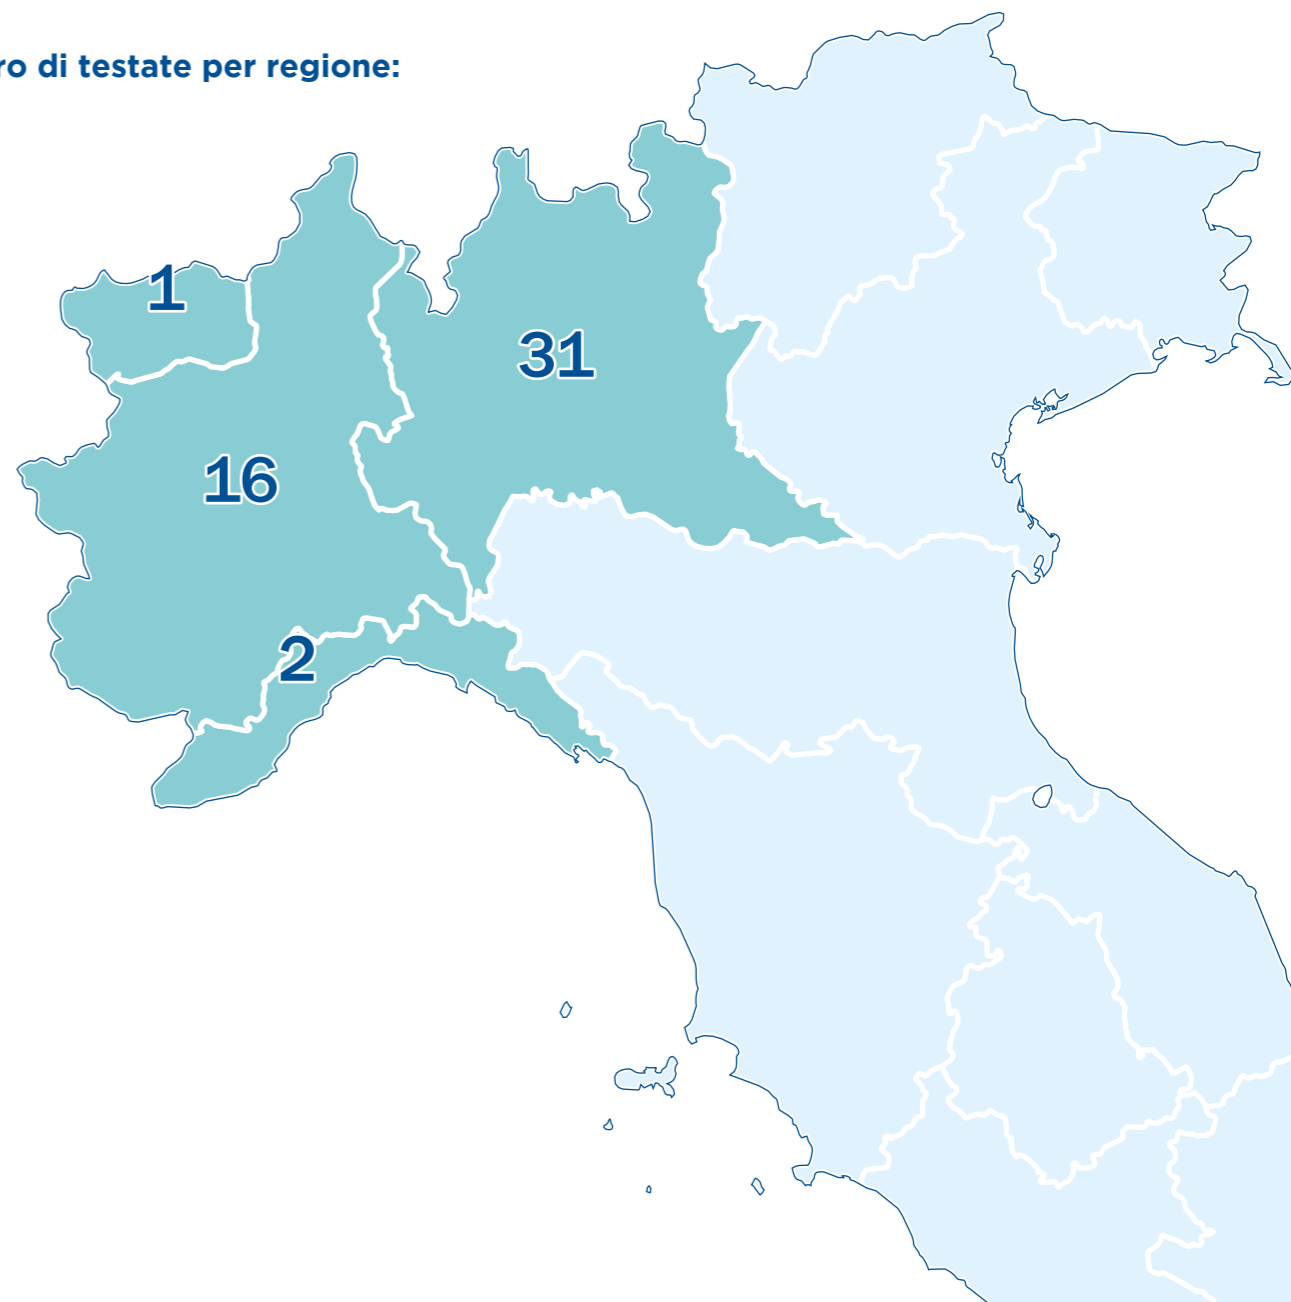

SETTIMANALI

LOCALI

netweek

EDIZIONI cartacee

51

Settimanali locali

PIEMONTE

La Provincia
ECO DI BIELLA
 LA PROVINCIA DI BIELLA.it
CORRIERE
Gazzetta
 Corriere di Novara
 Corriere di Novara
 EDIZIONE ARONA - LAGHI
Corriere Valsesiano
Notizia Oggi
Notizia Oggi
 Verceilli
il canavese
 il canavese
 città
 valli di Lanzo
GIORNALE di IVREA
 e dell'Eporediese
l'eco del chisone
Nuova Periferia
 Chivasso e Vercellese
Nuova Periferia
 Settimo, Gassino, San Maurizio e Venaria

LIGURIA

Riviera
il Levante

VALLE D'AOSTA

la Vallée
 NOTIZIE

CROSS REGIONALE

(Lombardia, Piemonte, Liguria)

Corriere dei Territori
 edizione Nordovest

In allegato a 38 settimanali del gruppo

Numero di testate per regione:

4

regioni

Circa

400.000

copie diffuse/settimana

Più di

44.000

notizie prodotte mese

Il Corriere dei Territori - edizione Nordovest è un settimanale cross regionale che celebra l'energia e l'eccellenza di Lombardia, Piemonte e Liguria. Ogni settimana, in allegato gratuito con 38 settimanali del gruppo, offre contenuti di qualità su politica, economia, salute, mobilità, turismo e grandi eventi, mettendo in luce storie di successo e le eccellenze delle tre regioni.